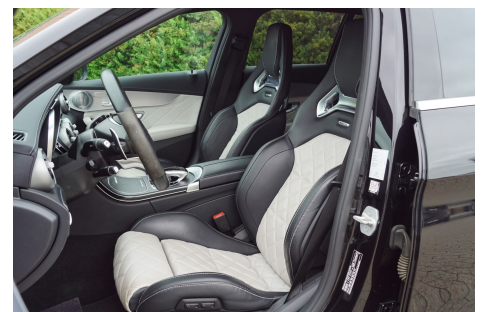

BILEN STÅR PÅ LAGER · Leasingforslag: Førstegangsydelse: 85.000 kr. (106.250 inkl. moms) · 12 mdr. á 4.971 kr. (6.214 inkl. moms) · Restværdi 265.000 kr. ex.moms og afgift · Kan også leveres som VAN - kontakt os for tilbud · AMG-Styling · Designo performance sæder m. krydssyninger · 19" AMG alufælge · AMG performance rat m. alcantara og paddleshift · Burmester surroundsound system · Comand navigation · bakkamera · high performance LED-lygter · el indst. forsæder m. memory · keyless go startfunktion · AMG speedshift 7-trins gearkasse · vejskilteassistent · parkeringsassistent m. parktronic · Dynamic Select · sportsundervogn · fartpilot · 2 zone klima · bluetooth til telefon og musikstreaming · sort loftshimmel · obsidianschwarz metallic · multifunktionsrat · nødopkaldssystem · Connect me · Real time traffic information · el-spejle m. klapfunktion · auto. nedbl. bakspejl · regnsensor · sædevarme · håndfrit til mobil · attention assist · collision prevention assist · ambiente belysning · isofix · fjernb. c.lås · kørecomputer · infocenter · startspærre · cd/radio · dæktryksmåler · automatisk start/stop · 4x el-ruder · automatisk lys · 6 airbags · abs · esp · servo · armlæn · kopholder · bagagerumsdækken · læderrat · splitbagsæde · udv. temp. måler · ratgearskifte · indfarvede kofangere · tagræling · ikke ryger · diesel partikel filter · lev. nysynet · lygtevasker · kan også leveres som VAN ·

Motor	Ydelse	Transmission	Mål	Økonomi
Volume: 4,0	Effekt: 476 HK.	Baghjulstræk	Længde: 470 cm.	Tank: 66 l.
Cylinder: 8	Moment: 650	Gear: Automatgear	Bredde: 181 cm.	Km/l: 11,9 l.
Antal ventiler: 24	Topfart: 250 ktm/t.		Højde: 146 cm	Ejerafgift: DKK 5.460
	0-100 km/t.: 4,20 sek.		Vægt: 1.785 kg.	Produktionsår: -