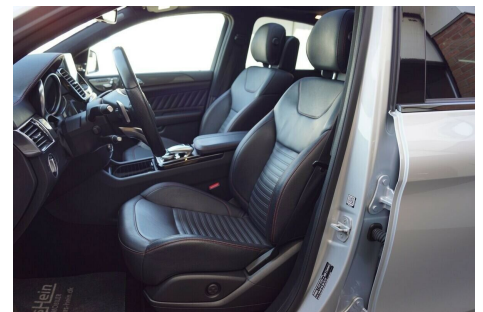

Mercedes GLE450 · 3,0 · AMG Coupé aut. 4-M

**Pris: 5.265,- pr. md.
ekskl. moms**

Type:	Personvogn
Modelår:	2016
1. indreg:	01/2016
Kilometer:	59.000 km.
Brændstof:	Benzin
Farve:	Sølvmetal
Antal døre:	5

Euro 6 (bedste miljønorm) · BEMÆRK UDSTYR: Leasingforslag: Førstegangsydelse: 120.000kr. (150.000kr. incl.moms) · 12 mdr. a 5.265kr. (6.574kr. incl.moms) · Kan også lev. som splitleasing eller som VAN · Highlights: * AMG-styling interiør og eksteriør * Distronic plus - adaptiv fartpilot m. stop & go * 22" alufælge * Bang & Olufsen soundsystem * Entertainment skærme i nakkestøtter i bag * Sort alcantara loftshimmel * Carbon interiørlister * Panoramaglastag * Svingbart træk * Fjernbetjent oliefyrr * 360 graders kamera * Airmatic - luftundervogn * Blindvinkelsassistent og lane assist * Keyless go/entry * Comand online navigation * ILS - intelligent light system * AMG night pakke * Sorte læder sportssæder * El indst. forsæder m. memory Garageportsåbner · førerassistenspakke plus · servolukning på døre · TV-tuner · el betjent bagklap · fjernlysassistent · sportslig motorlyd · sædevarme for- og bagsæder · Active curve system · parkeringspilot m. parkeringssensor for og bag · iridiumsølv metallak · aktiv bremseassistent m. vejrydsfunktion · færdselstavleassistent · DAB · trinbrædder i alu look · Magic vision control · tempereret kopholder · læder sportsrat m. multifunktion og gearskifte · DVD-skifter · memorypakke · Live traffic information · Dynamic Select med sport plus kørselsprogram · 9G-tronic gearkasse · PRE-SAFE plus · sideairbag bagest · nødopkaldssystem · alarm · el-spejle m. klapfunktion · LED-forlygter · automatisk lys · kurvelys · nøglefri betjening · bakkamera · adaptiv undervogn · mørktonede ruder i bag · dæktryksmåler · bluetooth til telefon og musikstreaming · auto. nedbl. bakspejl · regnsensor · automatisk parkerings system · 8 airbags · lygtevasker · ikke ryger · lev. nysynet · kan også leveres som VAN ·