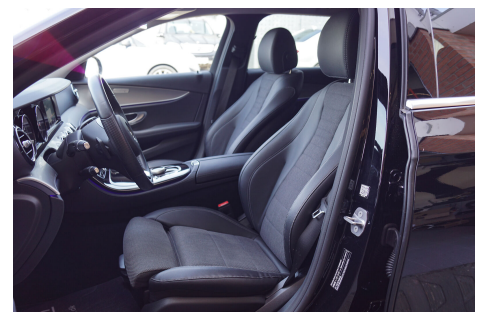

BILEN STÅR PÅ LAGER · Avantgarde indvendigt og udvendigt · bakkamera · navigation · 17" alufælge (merpris for viste 20") · LED forlygter · el betjent bagklap · 9G-tronic plus · fartpilot · dellæder sportssæder · aktiv parkeringsassistent m. parkpilot · 2 zone klima · bluetooth til telefon og musikstreaming · blank ræling og blanke rudelister · læder sportsrat m. multifunktion · nøglefri start · MB Connect · PRE-SAFE · ambiente belysning · nødopkaldssystem · Collision warning system w. active brake intervention · sædevarme auto. nedbl. bakspejl · regnsensor · ergonomipakke · active engine hood · hill assist · spejlpakke · alu interiørlister · el-spejle m. klapfunktion · analogt ur · 4x el-ruder · fjernb. c.lås · kørecomputer · infocenter · startspærre · udv. temp. måler · højdejust. forsæde · håndfrit til mobil · cd/radio · dæktryksmåler · automatisk start/stop · isofix · armlæn · bagagerumsdækken · kopholder · læderrat · splitbagsæde · lygtevasker · 6 airbags · abs · esp · servo · indfarvede kofangere · tagræling · ikke ryger · diesel partikel filter · lev. nysynet · (aftag. træk kan eftermonteres mod merpris) mulighed for finansiering både med og uden udbetaling · alle former for leasing · se mere på www.lars-hein.dk