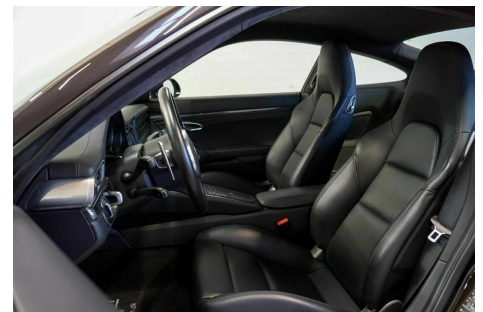

Porsche 911 Turbo S · 3,8 · Coupé PDK

Pris: 5.815,- pr. md.

Type:	Personvogn
Modelår:	2014
1. indreg:	06/2014
Kilometer:	39.000 km.
Brændstof:	Benzin
Farve:	Sortmetal
Antal døre:	2

BILEN ER PÅ LAGER: Leasingforslag - Sæsonleasing: Førstegangsydelse 150.000 kr. (187.500 inkl. moms) · 4 mdr. á 5.815 kr. (7.269 inkl. moms) · 8 mdr. stilstand á 3.094 kr. (3.868 inkl. moms) · Kan også laves med andre løbetider · ACC - adaptiv fartpilot · keramiske bremses · interiørlister i carbon · 20" Turbo S fælge m. centerlås · læder sportssæder plus m. 18-vejs el justering · Porsche entry and drive (keyless go/entry) · sport chrono pakke plus · BOSE soundsystem · sort alcantara loftshimmel · sidespejle i sport design · LED-forlygter m. dynamisk kurvelys (PDLS plus) · fjernlysassistent · vejskilteassistent · offroad navigation · PDK gearkasse · garageportsåbner (Homelink) · parkeringssensor for og bag · el indst. ratstamme m. memory · læder sportsrat m. paddleshift · basaltschwarz metallic · dynamisk motorophæng (PADM) · Porsche Torque Vectoring plus (PTV plus) · bluetooth · 2 zone klima · Porsche Active Suspension Management (PASM) · auto. nedbl. bakspejl · sædevarme · akustikpakke · LED-kørellys · alarm · håndfrit til mobil · dæktryksmåler · regnsensor · lygtevasker · fjernb. c.lås · kørecomputer · infocenter · startspærre · udv. temp. måler · aut · fartpilot · el-ruder · el-spejle · CD/radio · automatisk start/stop · automatisk lys · armlæn · kopholder · læderrat · abs · esp · servo · indfarvede kofangere · ikke ryger · lev. nysynet ·