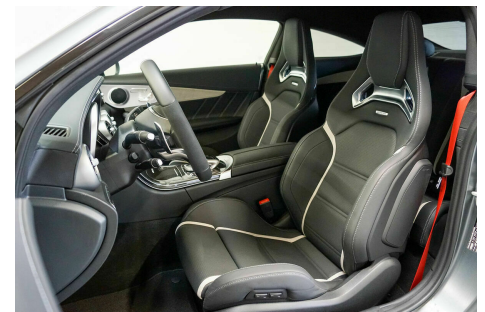

## Mercedes C63 · 4,0 · AMG S Coupé aut.

**Pris: 5.725,- pr. md.  
ekskl. moms**

Type:	Personvogn
Modelår:	2016
1. indreg:	09/2015
Kilometer:	9.000 km.
Brændstof:	Benzin
Farve:	Koks
Antal døre:	2

BILEN ER PÅ LAGER · BEMÆRK Udstyr og km · Leasingforslag: Førstegangsydelse: 140.000 kr. (175.000 inkl. moms) · 12 mdr. á 5.725 kr. (7.156 inkl. moms) · Restværdi 370.000 kr. ex moms og afgift · Kan også laves med andre løbetider eller som sæsonleasing · OBS 24 mdr. Junge Stern Garanti · Carbon eksteriørpakke I og II · designo selenitgrå matlak · keramiske bremses · headup display · 19"/20" AMG alufælge · AMG sportspakke inde og ude · carbon interiørplaster · AMG performance sæder · AMG performance rat m. alcantara og paddleshift · AMG sportsudstødning · el indst. forsæder m. memory · Comand online navigation · LED multibeam forlygter · AMG night pakke · AMG Driver's package · bakkamera · parkeringspilot m. parktronic · AMG ride control · carbon sidespejle · AMG speedshift 7-trins sportsgearkasse · fartpilot · vejskilteassistent · DAB · mørktonede ruder i bag · læder på instrumentbord · aktiv bremseassistent · nødopkaldssystem · touchpad · el-spejle m. klapfunktion · 2 zone klima · bluetooth til telefon og musikstreaming · Dynamic select · spejlpakke · live traffic information · sædevarme · auto. nedbl. bakspejl · regnsensor · dæktryksmåler · automatisk start/stop · ratgearskifte · el-ruder · automatisk lys · multifunktionsrat · kurvelys · LED forlygter · 7 airbags · automatisk parkerings system · fjernb. c.lås · kørecomputer · infocenter · startspærre · parkeringssensor · udv. temp. måler · abs · esp · isofix · armlæn · kopholder · læderrat · splitbagsæde · læderindtræk · indfarvede kofangere · spoiler · hækspoiler · skørter · cd/radio · håndfrit til mobil · ikke ryger · lev. nysynet ·